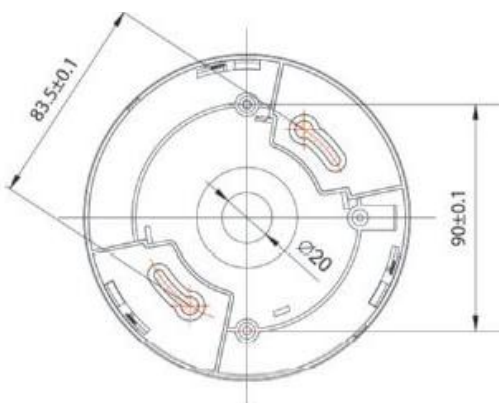

Főbb jellemzők:

- 1/3" Sony 960H Ex-view HAD CCD képérzékelő elem
- Nagy felbontás: 650TVL nappal
700 TVL éjjel
- 2D DNR zajszűrő
- ATR (Adaptive Tone Reproduction)
Új színelőfeldolgozás a tökéletes színekért
- 2 tengelyes állítás
- Ellenfény elhalványítás
- Mozgásérzékelés
- RS-485 Interface (Pelco-D)
- Digitális Day/Night
- 12VDC

Méretetek:

Típus	GD95EH
Képérzékelő	1/3" Sony 960H Ex-view HAD CCD
Effektív pixelek	NTSC: 768 (m) x 494 (sz) PAL: 752 (m) x 582 (sz)
Minimális megvilágítás	0.1 Lux (színes) / 0.01 Lux (fekete-fehér)
H. felbontás	650 TV sor (nappal) 700 TV sor (éjjel)
Szinkronizáló rendszer	belső
Pásztázó rendszer	NTSC 525 sor, PAL 625 sor, 2:1 Interlaced
Video kimenet	1.0Vp-p kompozit, 75 Ohm
Jel/zaj arány	Több mint 52 dB (AGC kikapcsolva)
Fehér egyensúly	1800 K-11000K Auto/Manuális
Jelerősség szabályozás	-6dB ~ 44,8dB Auto
Gamma korrekció	$\gamma=0.45$
Zár sebesség	NTSC: 1/60-1/100.000sec PAL: 1/50-1/100.000sec
Folthatás	0.005%
Standard optika	2.9/ 4.3/6/ 8mm Fix íriszes lencse
Választható	4-9mm Varifokális DC Auto íriszes lencse
Áramforrás	12VDC
Üzemeltetéshez szükséges áram	100 mA
Írisz kontroll	Automatikus
Üzemi hőmérséklet	14°F - 122°F (-10 °C - + 50 °C)
Páratartalom	90%-os H-n belül
Méretetek	lásd a "Méretetek" pontban
Tömeg (körülbelüli g-ban)	420g
Funkciók:	
Shutter/AGC	Autó/Manuális
Fehér egyensúly	ATW/Push
Háttérfény	Lock/Felhasználó 1,2/AntiCR/Man. BLC/HLC/ ki
Kép funkciók	Mirror(On/Off), Brightness, Contrast, Sharpness, HUE, Gain
ATR	Ki/Be
Privát maszkolás	Ki/Be (4 lehetséges zóna)
Day/Night	Autó/Színes/Fekete-fehér
2DNR	NR Mód/Y level/C level
Kamera ID	Ki/Be