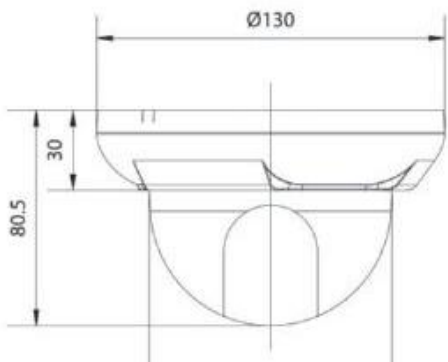

GD95EH-B36

Termékinformáció

A GD95EH egy nagy érzékenységű, professzionális Day/Night megfigyelésre tervezett beltéri dome kamera.

Új színelőfeldolgozási technológiájának köszönhetően a legkülönbözőbb megvilágítás mellett is tökéletes színeket produkál.

Főbb jellemzők:

- 1/3" Sony 960H Ex-view HAD CCD képérzékelő elem
- Nagy felbontás: 650TVL nappal
700 TVL éjjel
- 2D DNR zajszűrő
- ATR (Adaptive Tone Reproduction)
Új színelőfeldolgozás a tökéletes színekért
- 2 tengelyes állítás
- Ellenfény elhalványítás
- Mozgásérzékelés
- RS-485 Interface (Pelco-D)
- Digitális Day/Night
- 12VDC

Méretetek:

Típus	GD95EH
Képérzékelő	1/3" Sony 960H Ex-view HAD CCD
Effektív pixelek	NTSC: 768 (m) x 494 (sz) PAL: 752 (m) x 582 (sz)
Minimális megvilágítás	0.1 Lux (színes) / 0.01 Lux (fekete-fehér)
H. felbontás	650 TV sor (nappal) 700 TV sor (éjjel)
Szinkronizáló rendszer	belső
Pásztázó rendszer	NTSC 525 sor, PAL 625 sor, 2:1 Interlaced
Video kimenet	1.0Vp-p kompozit, 75 Ohm
Jel/zaj arány	Több mint 52 dB (AGC kikapcsolva)
Fehér egyensúly	1800 K-11000K Auto/Manuális
Jelerősség szabályozás	-6dB ~ 44,8dB Auto
Gamma korrekció	$\gamma=0.45$
Zár sebesség	NTSC: 1/60-1/100.000sec PAL: 1/50-1/100.000sec
Folthatás	0.005%
Standard optika	2.9/ 4.3/6/ 8mm Fix íriszes lencse
Választható	4-9mm Varifokális DC Auto íriszes lencse
Áramforrás	12VDC
Üzemeltetéshez szükséges áram	100 mA
Írisz kontroll	Automatikus
Üzemi hőmérséklet	14°F - 122°F (-10 °C - + 50 °C)
Páratartalom	90%-os H-n belül
Méretetek	lásd a "Méretetek" pontban
Tömeg (körülbelüli g-ban)	420g
Funkciók:	
Shutter/AGC	Autó/Manuális
Fehér egyensúly	ATW/Push
Háttérfény	Lock/Felhasználó 1,2/AntiCR/Man. BLC/HLC/ ki
Kép funkciók	Mirror(On/Off), Brightness, Contrast, Sharpness, HUE, Gain
ATR	Ki/Be
Privát maszkolás	Ki/Be (4 lehetséges zóna)
Day/Night	Autó/Színes/Fekete-fehér
2DNR	NR Mód/Y level/C level
Kamera ID	Ki/Be